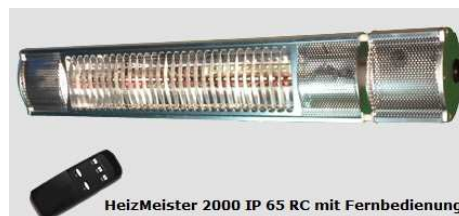

Heizstrahler RC mit Fernbedienung

Die Leistung der RC Serie kann mit einer Fernbedienung reguliert werden. Schaltstufen: 50% - 75% - 100% und Aus. Die jeweilige Einstellung wird am Infrarotstrahler durch farbige LED Kontrollleuchten sichtbar.

50% Leistung - kleine Stufe - blaue LED leuchtet

75% Leistung - mittlere Stufe - lila LED leuchtet

100% Leistung - große Stufe - rote LED leuchtet

Heizstrahler mit effektiver und aktueller Kurzwellen (IR-A) Technik. Mit wenig Leistung werden große Flächen erwärmt.